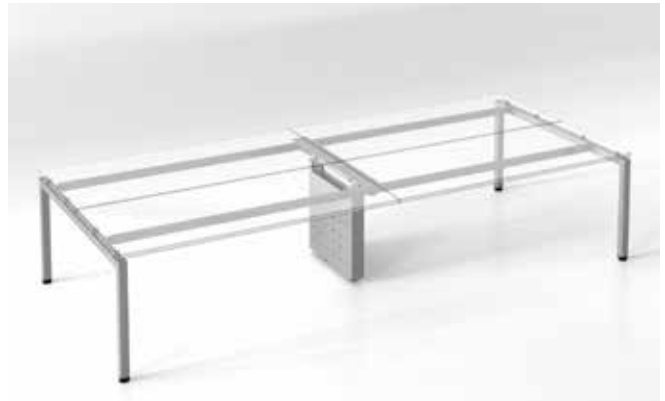

Standard 60" x 144" 4-Person Benching Workstation: PLT3072(4), PLTEGU60(2), PLTEGU4860ILCMB, PLTDB72(4), PLTCBB(2)