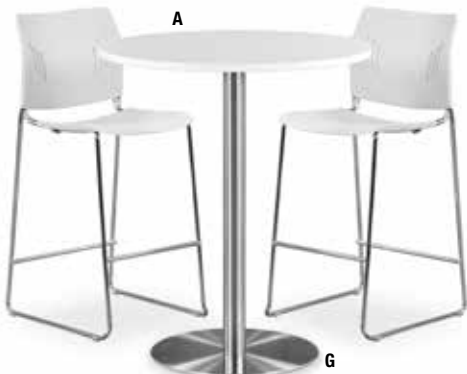

PLT36R, PLTRB2341BRU List $510